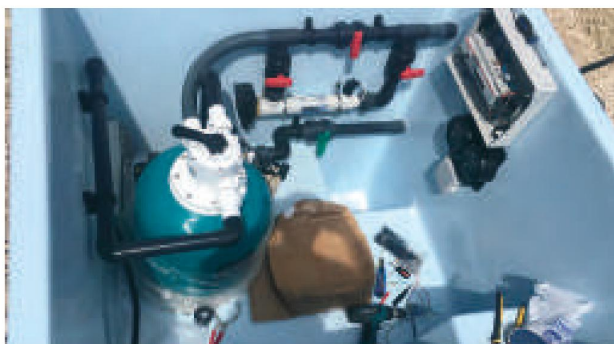

Модуль упругости Honeycomb — 2МПа.

МОНТАЖ ЗАКЛАДНЫХ НА ПРОИЗВОДСТВЕ

Установка форсунок

Установка трубопроводов

Установка скиммера

Установка освещения

Монтаж закладных элементов на производстве гарантирует идеальную герметичность, прочность и качество установки. Надежно защищает элементы бассейна от подвижек грунта. Сокращает время на установку бассейна.

При необходимости их можно легко демонтировать и заменить.

LAGUNA BOX

Laguna Box поможет удобно разместить оборудование для уличного бассейна.

Заглубляемый приямок выполнен в едином цвете с бассейном и оснащен удобной крышкой, ступеньками, газовым лифтом, фурнитурой из нержавеющей стали и системой естественной вентиляции.

По желанию заказчика оборудование может быть смонтировано на производстве.

Laguna Stand — готовый набор оборудования.

При заказе Laguna Stand вместе с опцией монтаж закладных на производстве Вы получаете экономию времени на строительство бассейна и профессиональный монтаж оборудования.