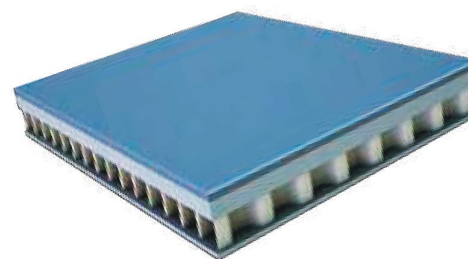

Усиление дна

Накладывается на стандартную толщину дна бассейна и увеличивает ее на 1 см, ламинируется смолой и стеклотканью.

Применение опции Honeycomb позволяет придать дополнительную защиту дну от вымывания или просадки грунта под Вашим бассейном.