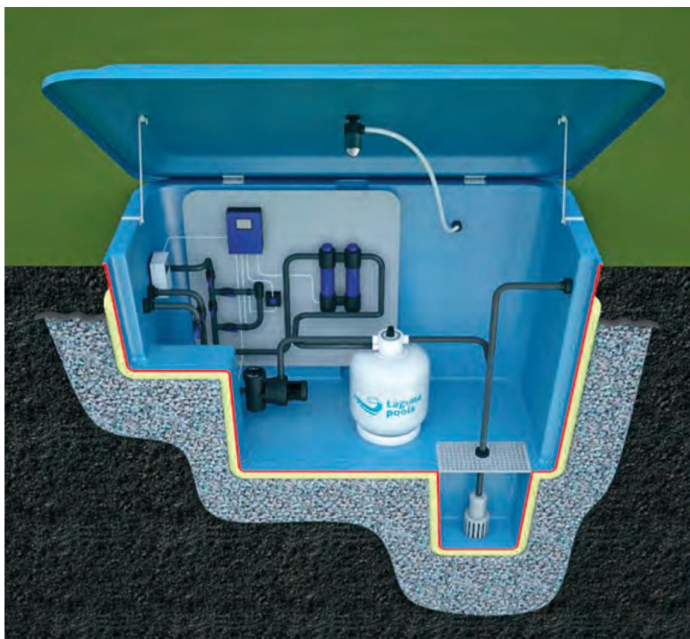

Модуль упругости Honeycomb — 2МПа.

МОНТАЖ ЗАКЛАДНЫХ НА ПРОИЗВОДСТВЕ

Установка форсунок

Установка трубопроводов

Установка скиммера

Установка освещения

Монтаж закладных элементов на производстве гарантирует идеальную герметичность, прочность и качество установки. Надежно защищает элементы бассейна от подвижек грунта. Сокращает время на установку бассейна.

При установке элементов на производстве используется технология ламинации композитным материалом состоящим из полиэфирных конструкционных смол, стекловолокна и защитного слоя топкоут. Установленные изделия становятся монолитной частью чаши, что увеличивает срок службы бассейна.

При необходимости их можно легко демонтировать и заменить.

LAGUNA BOX

Laguna Box поможет удобно разместить оборудование для уличного бассейна.

Заглубляемый приямок выполнен в едином цвете с бассейном и оснащен удобной крышкой, ступеньками, газовым лифтом, фурнитурой из нержавеющей стали и системой естественной вентиляции.