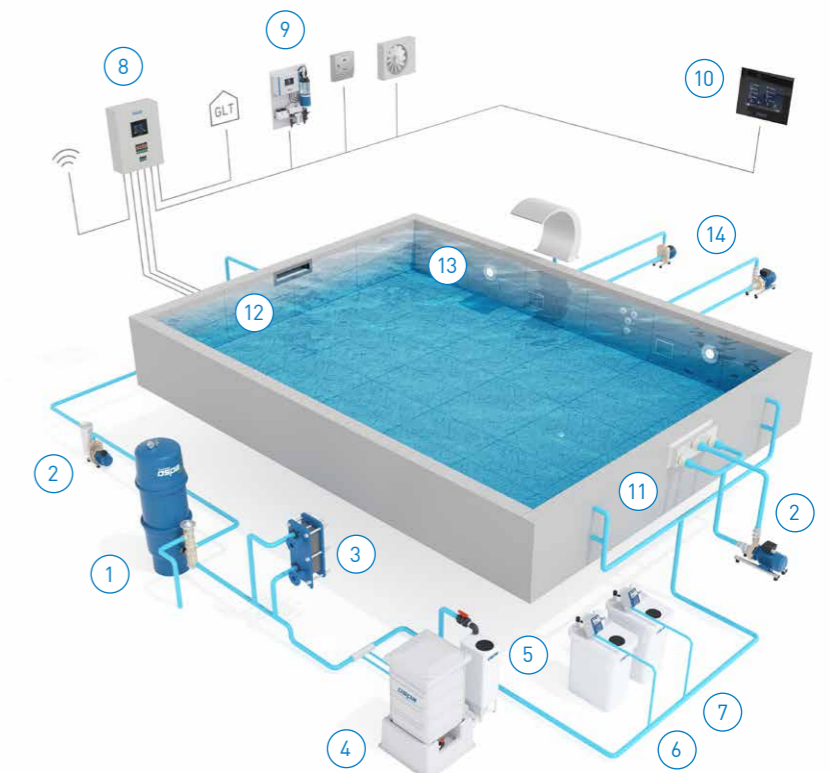

Скиммерное оборудование самого высокого класса

Бассейн со скиммерным оборудованием от компании Ospra представляет собой экономящее пространство решение, не требующее применение перелива и накопительного резервуара. Для очистки и подготовки воды скиммер снимает верхний водный слой с поверхности бассейна. Уровень воды можно настроить в диапазоне от 5 до 7 см.

1. 1 Фильтры Ospra EcoClean®
2. 2 Циркуляционный насос с преобразователем частоты
3. 3 Нагреватель воды в бассейне
4. 4 Дезинфекционная установка Ospra BlueClear®
5. 5 Сифонная емкость
6. 6 Дозатор средства для понижения показателя pH
7. 7 Дозатор средства для повышения карбонатной жесткости/показателя pH
8. 8 Пульт управления Ospra BlueControl®
9. 9 Измерительная станция
10. 10 Контроллер Ospra BlueControl®
11. 11 Впускные отверстия
12. 12 Очиститель поверхности (скиммер)
13. 13 Светодиодное освещение
14. 14 Фильтр-насос и противоток с преобразователем частоты