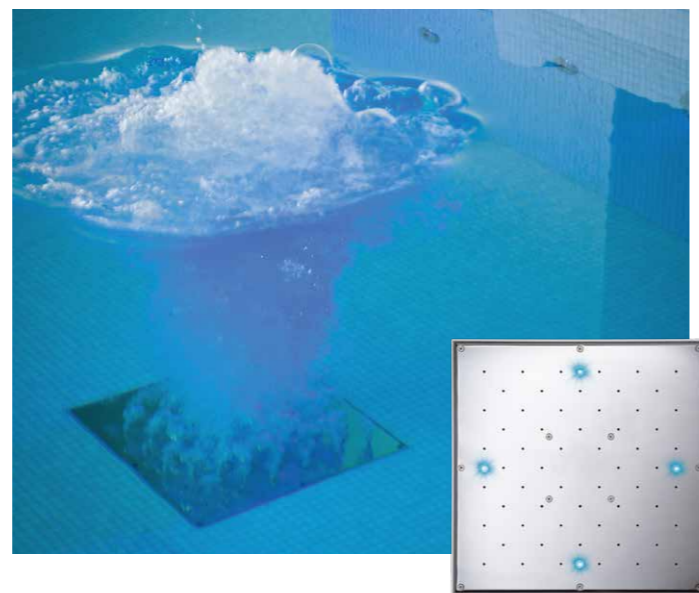

### Каскадный душ

Бодрящее воздействие энергии воды, удовольствие от купания и эффективный способ расслабления напряженных мышц в области плеч и шеи. Мы предлагаем различные варианты конструктивного исполнения.

### Установка противотока TopSwim

Наряду с достижением спортивных целей установка противотока Osra-TopSwim позволяет насладиться спокойным плаванием и получить удовольствие всей семье.

### Водопад

Сила водопада благотворно воздействует на напряженную мускулатуру шейно-плечевой области. Удобное управление, например, с помощью подсвеченной сенсорной кнопки Osra, которая может быть смонтирована под водой.

### Лежак для воздустрейного массажа

После интенсивного плавания приятно расслабиться на лежаке с воздустрейным массажем. В корпус бассейна можно встроить несколько установок, каждая из которых содержит до 3 лежаков.