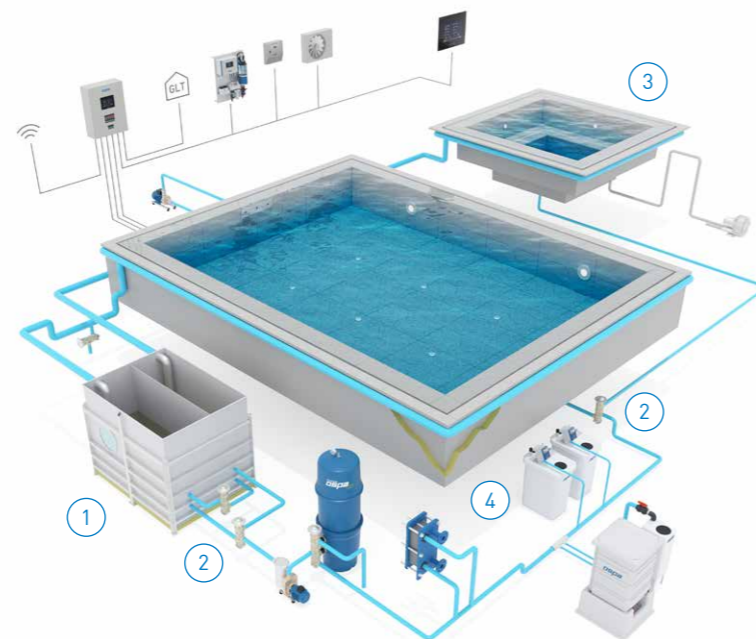

Плавающий бассейн с гидромассажной ванной

Наслаждайтесь расслабляющим воздушным массажем и приятно теплой водой в гидромассажной ванне или плавайте в кристально прозрачной воде.

Благодаря интеллектуальному управлению более теплая вода из гидромассажной ванны после завершения массажа используется для подогрева бассейна.

1. 1 Двухкамерный накопительный резервуар для воды
2. 2 Реверсивные клапаны для бассейна с гидромассажной ванной
3. 3 Гидромассажная ванна с установкой Ospra Superjet
4. 4 Установка для водоподготовки