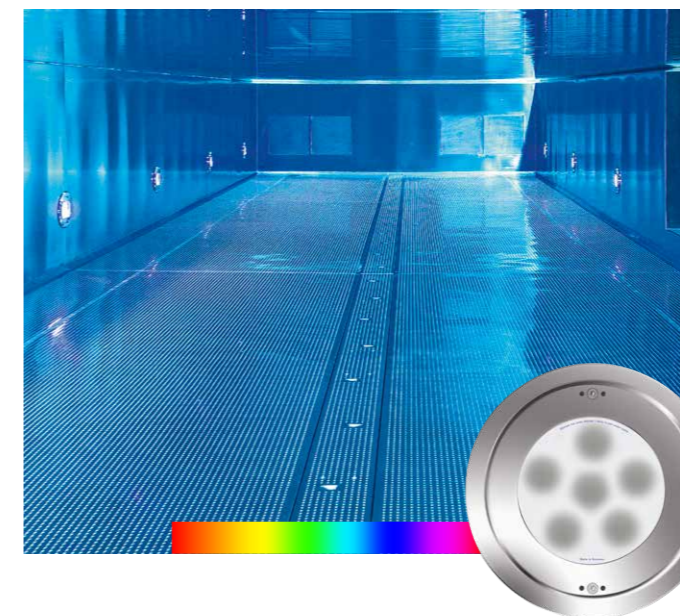

Подводный светодиодный прожектор

Подводный светодиодный прожектор Osra — это энергосберегающий источник белого или красного/зеленого/синего (RGB) света. Бленда прожектора изготовлена из полированной до блеска нержавеющей стали V4A (1.4571), управление осуществляется через контроллер Osra-BlueControl®.