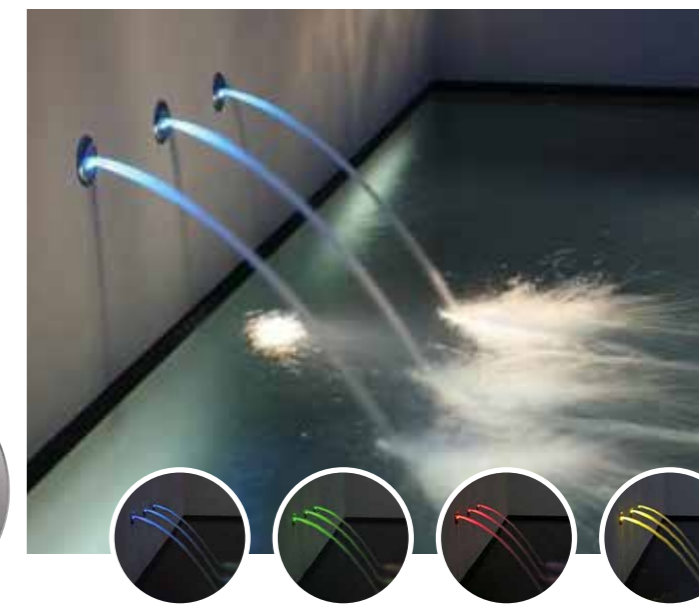

ColorPoint

Программа Osra ColorPoint превращает встроенную систему стекловолоконных световодов в эффектный водный аттракцион. Журчание подсвеченных струй оказывает успокоительное воздействие. Количество световодов выбирает заказчик.