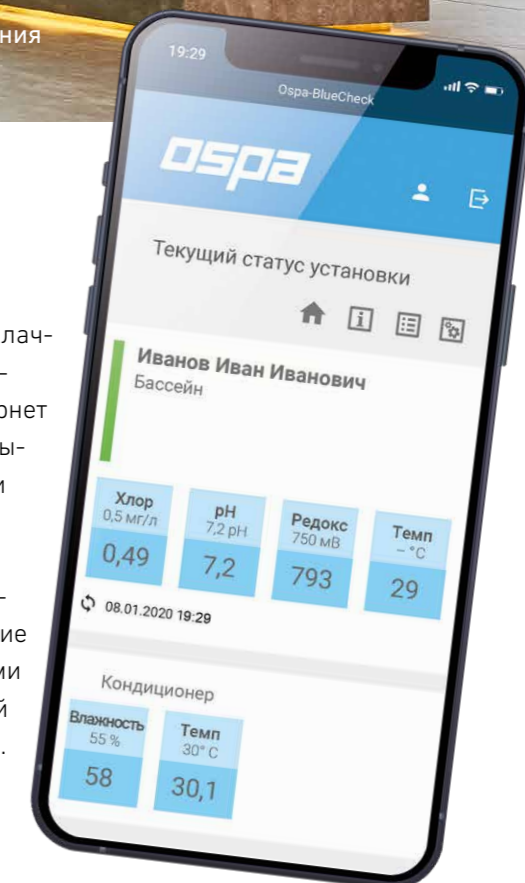

Ospa-BlueCheck

Система управления Ospa-BlueControl® теперь дополняется системой **Ospa-BlueCheck**, тем самым позволяя использовать систему SmartPool. Облачное приложение для обработки данных, размещенное на серверах под центральным управлением, получает все соответствующие данные через интернет и представляет значения и сообщения, вне зависимости от устройства. Отзывчивый дизайн можно использовать на всех устройствах, он автоматически адаптируется к ПК, планшету и смартфону.

Кроме того, приложение обеспечивает максимальную безопасность для вашей домашней сети. Зашифрованная передача данных через VPN, отсутствие открытых портов и местоположение сервера в ЕС являются самоочевидными для Ospa. Кроме того, Ваши данные обрабатываются в соответствии с новой политикой конфиденциальности ЕС — и не зависят от конечного устройства.

Таким образом, технология Ospa-SmartPool позволяет Вам всегда наблюдать за функциями и уверенно управлять бассейном удаленно. Это приложение показывает не только параметры воды, но и сообщения об уровне воды и о неисправностях, а также температуру воздуха и влажность. Удаленно Вы можете настроить желаемую температуру воды или управлять другими функциями, такими как создание нужного настроения с помощью подсветки. Превратите Вашу мечту о собственном бассейне в Ваш личный оазис велнеса.