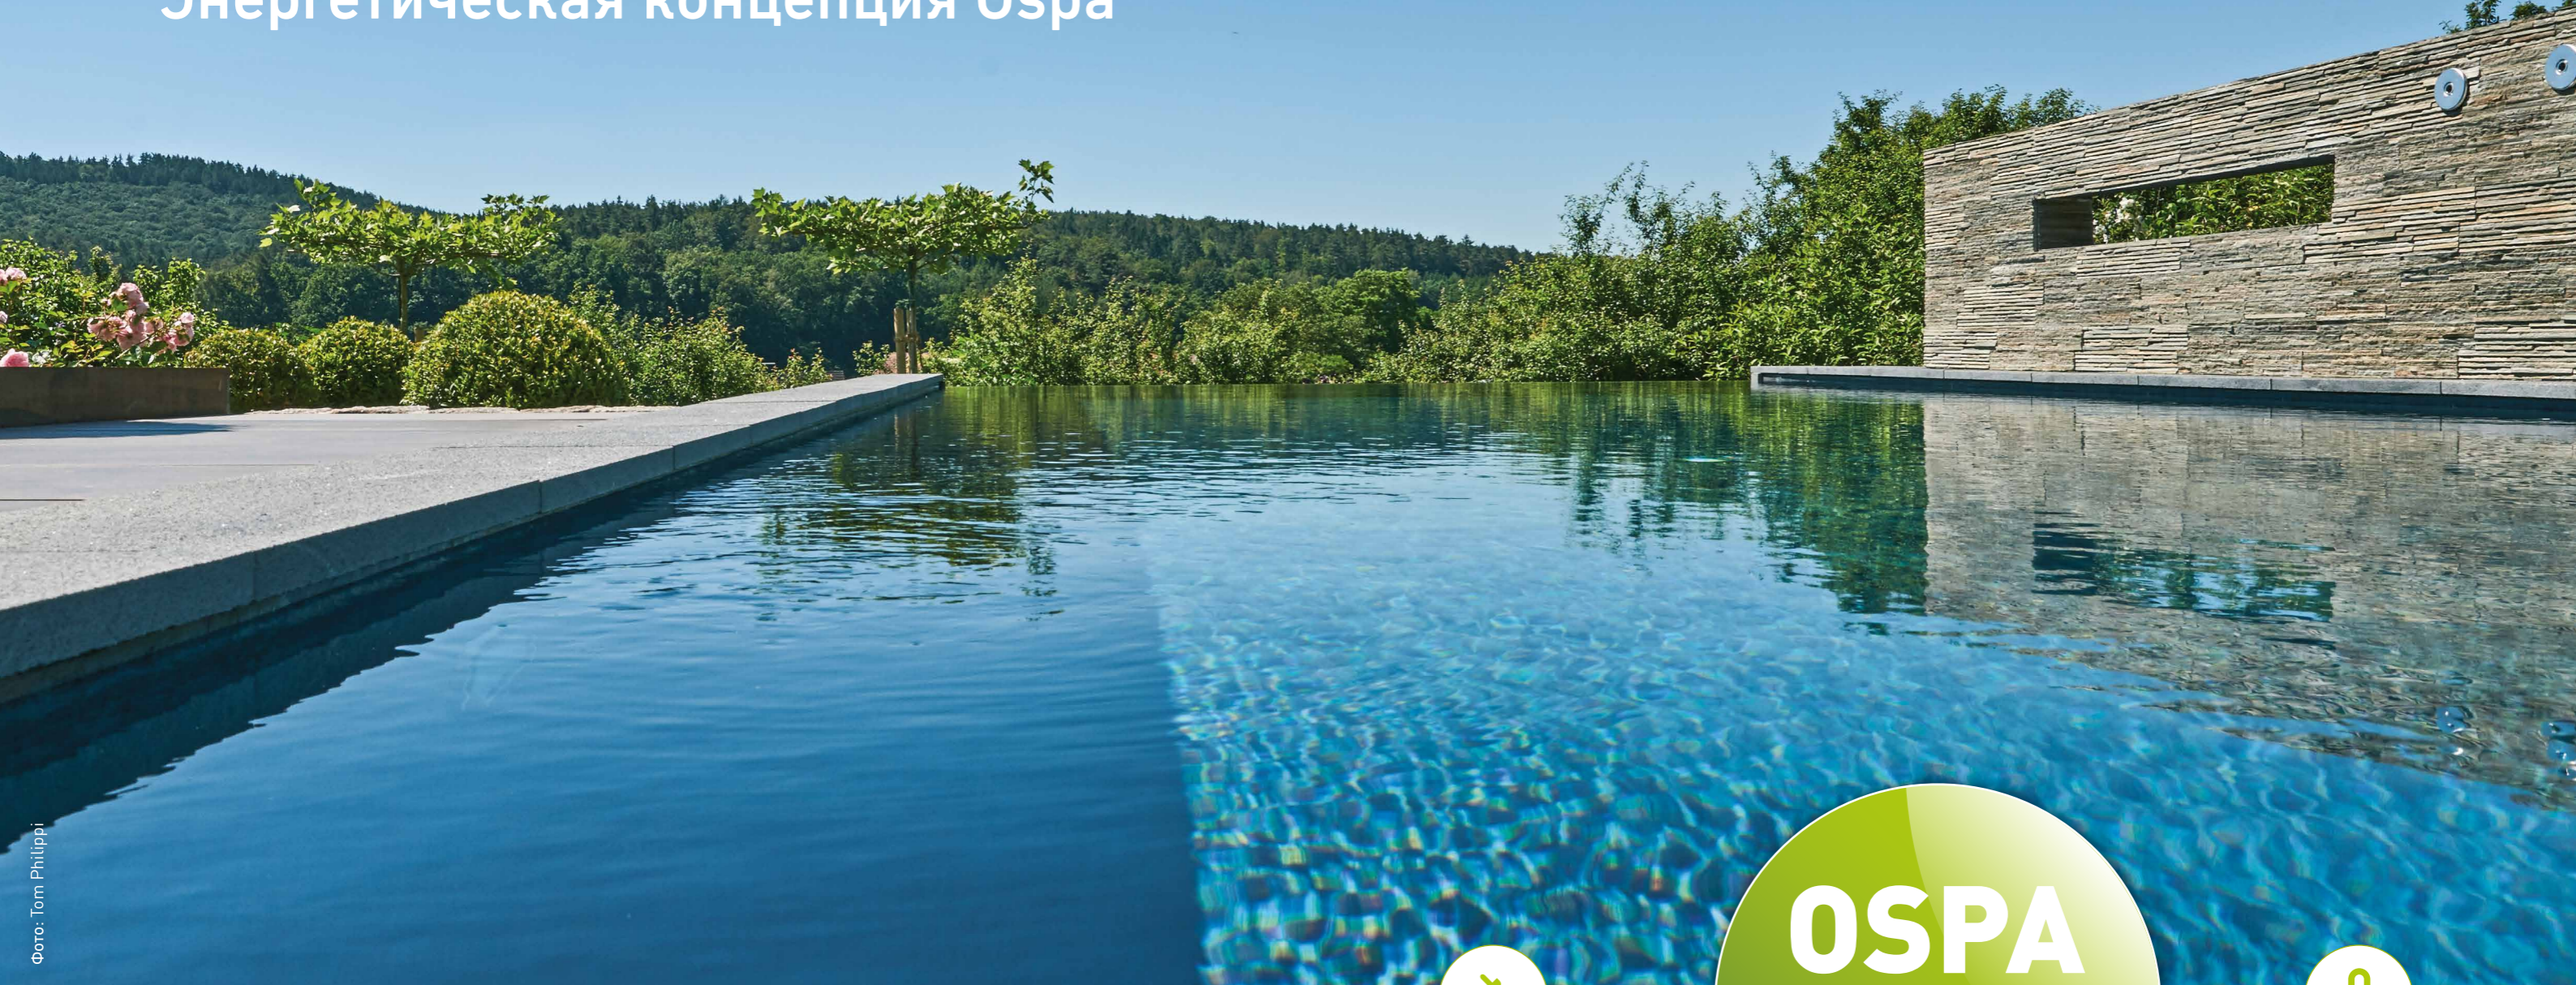

Энергетическая концепция Ospra

Фото: Tom Philipppi

Экономично и экологично

Энергосберегающее оборудование и тщательное планирование являются ключевыми моментами в плане активной защиты окружающей среды. Поэтому уже на этапе проектирования Вашего бассейна мы закладываем фундамент для экономичной эксплуатации с минимальным потреблением ресурсов. Наивысший уровень ресурсосбережения и энергосбережения достигается, когда все компоненты системы отличаются гармоничной работой друг с другом. Результатом более чем 90-летней интенсивной исследовательской и опытно-конструкторской деятельности стали продуманный системный подход и прогрессивные разработки, в том числе натуральные эксплуатационные материалы, низкое потребление электроэнергии и современное оборудование.

Все компоненты оборудования для бассейнов Ospra, включая высокоэффективные насосы с преобразователем частоты и фильтровальные установки EcoClean, экономные и надежные дезинфекционные установки BlueClear, водные аттракционы и светодиодное освещение, рассчитаны на эксплуатацию в энергосберегающем и экономически эффективном режиме под полным контролем системы управления Ospra BlueControl®.

В нашей брошюре об энергосбережении Вы найдете более подробную информацию о возможностях экономии энергии.