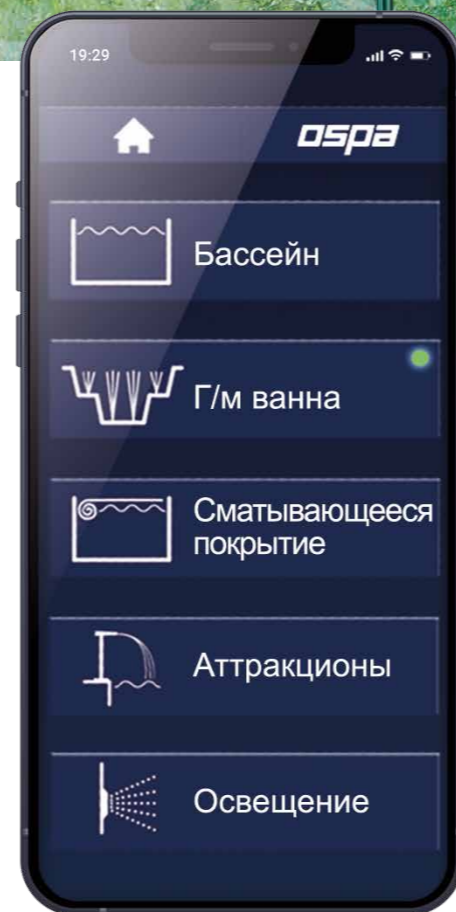

Ospa-SmartPool

Кондиционирование воздуха

Система управления подсветкой

Ospa BlueControl®

Аттракционы

Гидромассажная ванна

Борт для создания эффекта «инфинити»

Подводная светодиодная подсветка

Система управления подсветкой

Умное мобильное управление

Вы мечтаете об автоматическом управлении Вашим оазисом велнеса с помощью сенсорного экрана из сада, гостиной или вне дома? Благодаря инновационной технологии Ospa-SmartPool Вы можете создавать атмосферу, настраивая освещение бассейна и желаемую температуру воды. Выберите сценарии освещения, аттракционы и тренировочные программы одним лишь прикосновением пальца. Контролируйте все параметры воды и уровни эксплуатационных материалов удаленно и удобно с помощью ПК, планшета или смартфона.

Интеллектуальная система **SmartPool Ospa-BlueControl® 5 Web** в автоматическом режиме управляет всеми функциями бассейна и контролирует их выполнение. Качество и температура воды, микроклимат в помещении, установка создания встречного потока и освещение — контроллер Ospa-BlueControl® 5 Web объединяет в себе все функции по управлению бассейном. Установка Ospa-BlueControl® 5 Web также следит за достижением максимальной энергоэффективности. Управление насосом с преобразователем частоты, понижение уровня воды в ночное время и регулировка уровня воды — это лишь некоторые функции, которые Вы можете выбрать и дополнить.