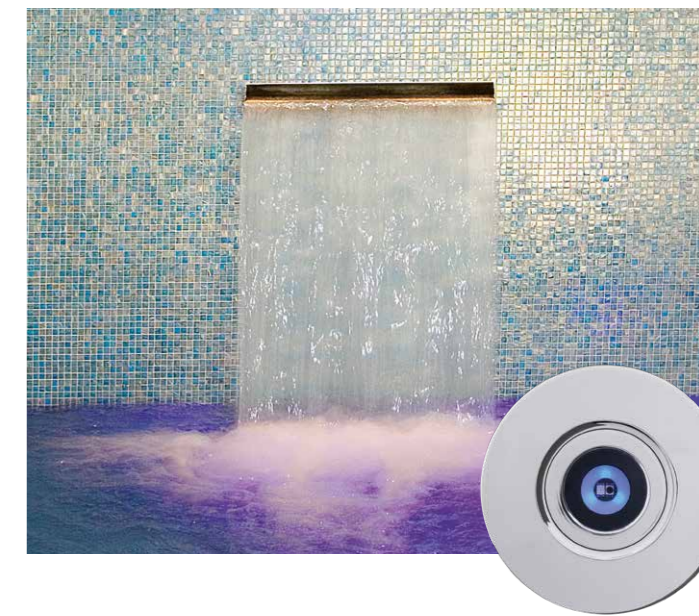

### Массажная станция MassageT

Массажная станция MassageT от Osra позволит Вам испытать целую массу приятных ощущений. Одно прикосновение пальца — и Вы получите расслабляющий массаж, который обязательно улучшит Ваше самочувствие. Т-образное расположение 4-х форсунок типа DesignLine идеально подходит для расслабляющего массажа спины после напряженного дня.

### Установка противотока TopSwim

Наряду с достижением спортивных целей установка противотока Osra-TopSwim позволяет насладиться спокойным плаванием и получить удовольствие всей семье.