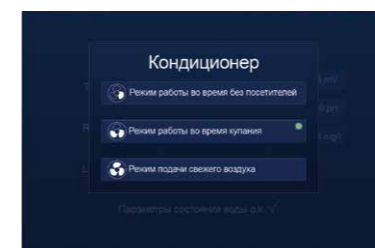

Комфортный микроклимат: приятный микроклимат во всей велнес-зоне