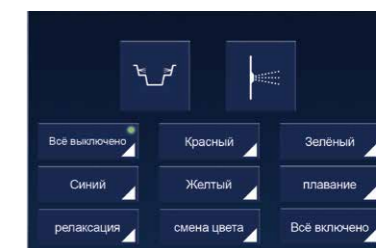

Невероятно просто

Фитнес: 6 отдельных тренировочных программ PowerSwim для всей семьи

Освещение: 9 схем освещения для создания нужного настроения в бассейне

Велнес: полный контроль над длительностью и интенсивностью водных аттракционов