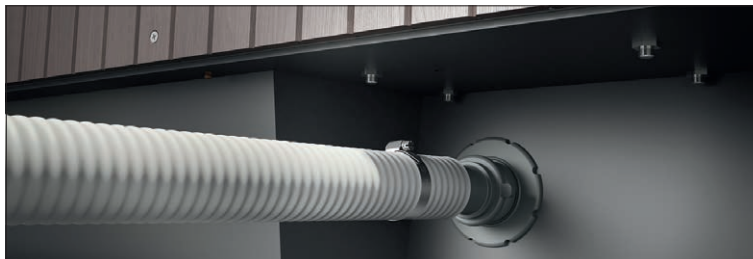

### **Полный и быстрый слив Quick Drain®**

- Вся вода мини-бассейна сливается через находящийся в основании слив. Это предотвращает образование застоев воды и позволяет тщательно промыть мини-бассейн во время его слива для ваших следующих гостей.
- Устройство Quick Drain® уменьшает время слива вплоть до 50% по сравнению со стандартными трубами.