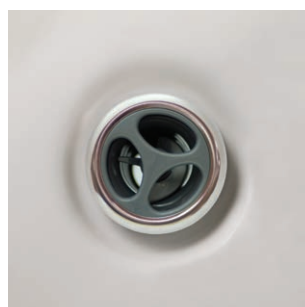

**FX-L** Jacuzzi® PowerPro®  
**FX Large**

Спиральный массаж концентрирует воздействие в центре спины, снимая напряжение, нагрузку на мышцы и способствуя кровообращению.

**PX** Jacuzzi® PowerPro®  
**PX**