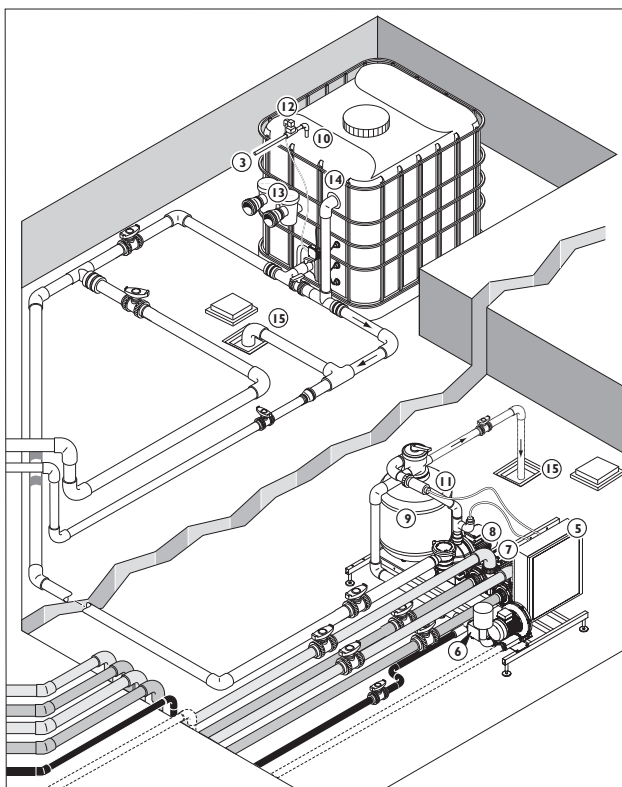

Технологический блок Spa Pack

1. 5 Электронный блок
2. 6 На выбор:
   1. 6a Нагреватель (3 или 12 кВт)
   2. 6b Теплообменник
3. 7 Гидромассажные насосы (2+2лс)
4. 8 Насос фильтрации
5. 9 Песчаный фильтр (с кварцевым песком)
6. 10 Предохранительный выключатель
7. 11 Датчик температуры

Компенсационная емкость

1. 12 Электроклапан для залива/долива воды (3/4")
2. 13 Предварительные фильтры
3. 14 Перелив
4. 15 Сливные колодцы