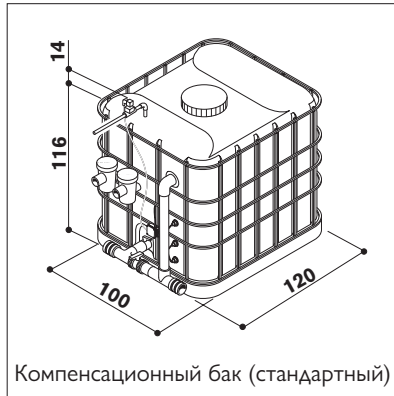

Компенсационный бак (стандартный)