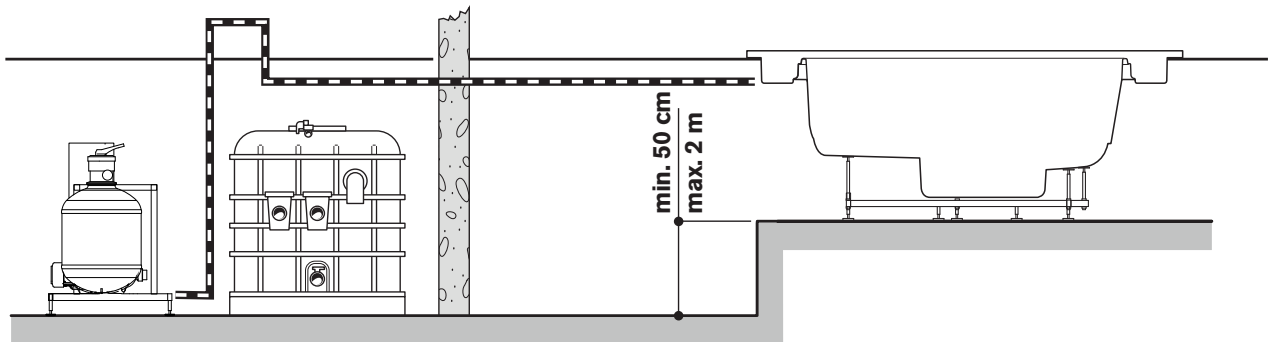

Spa Pack + Стандартная компенсационная емкость