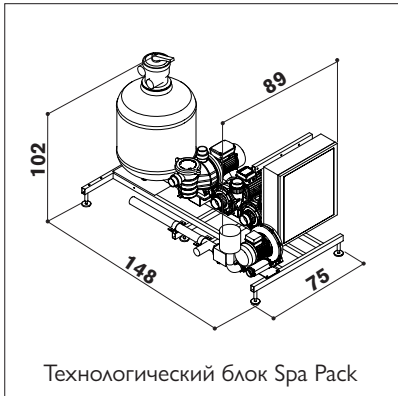

Компенсационный бак (стандартный)