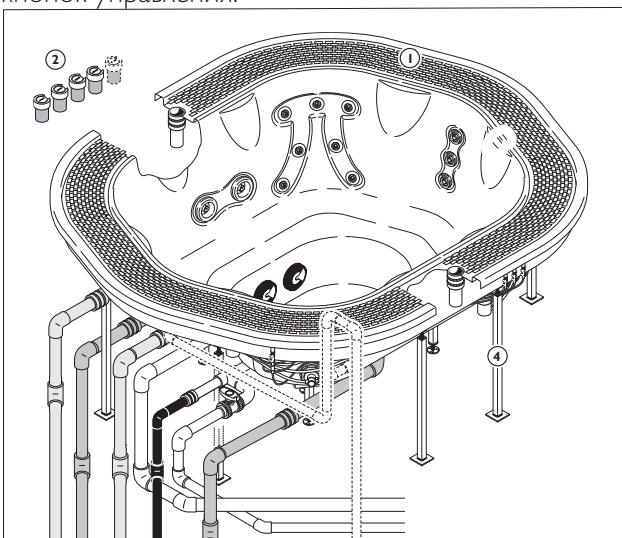

Spa Pack

Мини-бассейны Professional отличаются также чрезвычайной бесшумностью системы. Специалисты Jacuzzi® сделали возможным разместить насосы, нагревательную систему, состоящую из нагревателя или теплообменника, компрессоры для надувов и озонатор по заказу (необходимый для дополнительного улучшения качества воды) в отдельном технологическом блоке (Spa Pack), который может находиться на удалении до 6 метров.

Фильтр с кварцевым песком, гарантирующий фильтрацию более высокого качества, делает эти мини-бассейны идеальными для профессионального использования. Отфильтрованная вода возвращается в мини-бассейн через донный колодец. Это решение не только придает визуальный эффект подводного фонтана, но и приводит во взвешенное состояние частицы примесей, отложившихся на дне, что способствует их улавливанию отверстиями, направляющими воду через фильтр. Несмотря на техническую сложность, этой системой легко управлять даже обычному пользователю при помощи кнопок управления.

Мини-бассейн и водопроводная система

1. 1 Желоб перелива с решеткой
2. 2 Пневматические кнопки управления
3. 3 Подключение к системе водопроводов
4. 4 Металлические опоры по периметру