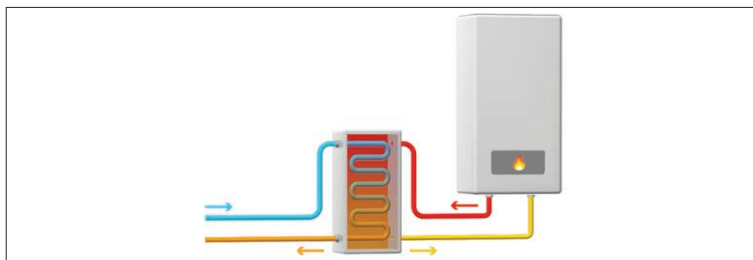

Нагреватель или теплообменником

- Модельный ряд Lodge+ может быть оборудован электронагревателем повышенной мощности или же теплообменником, который является экономичным и экологичным решением для использования тепла, производимого вашей отопительной системой или же из возобновляемых источников энергии.