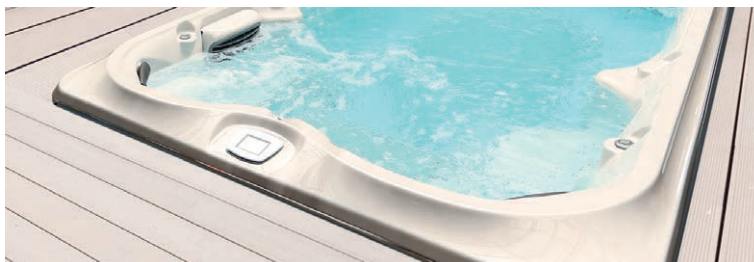

Конструкция

Наилучшее решение как для плавания, так и для релаксации. Специальные боковые изгибы в чаше бассейна останавливают отраженную волну. Форсунки для забора воды расположены в зоне сидений, тем самым создавая для потока воды эффект конвейерной ленты.