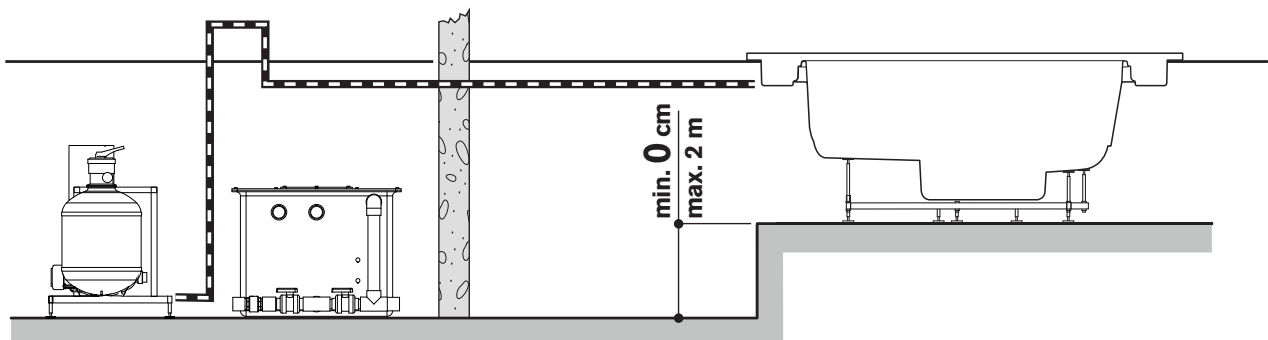

Spa Pack + Заниженная компенсационная емкость