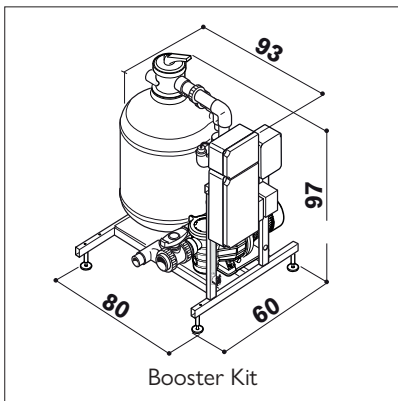

Технологический блок Spa Pack

Booster Kit

Zestaw Booster

Профессиональная система анализа и контроля качества воды. Полностью автоматическая система для дезинфекции и контроля кислотности с дополнительной ступенью фильтрации и сгружаемыми отчетами о результатах.