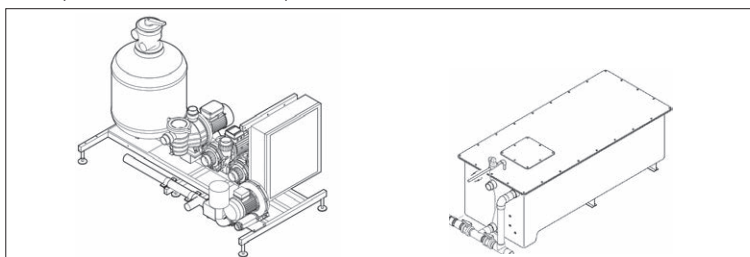

Песочный фильтр (технологический блок Spa Pack) и компенсационная емкость

Профессиональный технологический блок Spa Pack включает в себя:

- песочный фильтр (с песком)
- комплект насосов (гидромассажный, циркуляционный и воздушный компрессор для надува)
- систему подогрева (электрическим нагревателем или теплообменником)
- систему контроля
- компенсационную емкость стандартной или заниженной высоты.