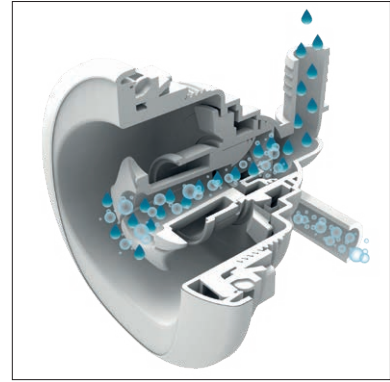

КАЧЕСТВО

**Чаша ProFusion™**

Чаша из трех слоев материала, обеспечивающих прочность и устойчивость к царапинам

**Полная изоляция\***

Воздушный, паровой и звуковой барьер, обеспечивающий максимальную энергоэффективность

**Форсунки Jacuzzi® PowerPro®**

Используют эффект Вентури (зависимость между скоростью потока жидкости и оказываемым им давлением) для создания оптимального соотношения воды и воздуха в гидромассажной струе