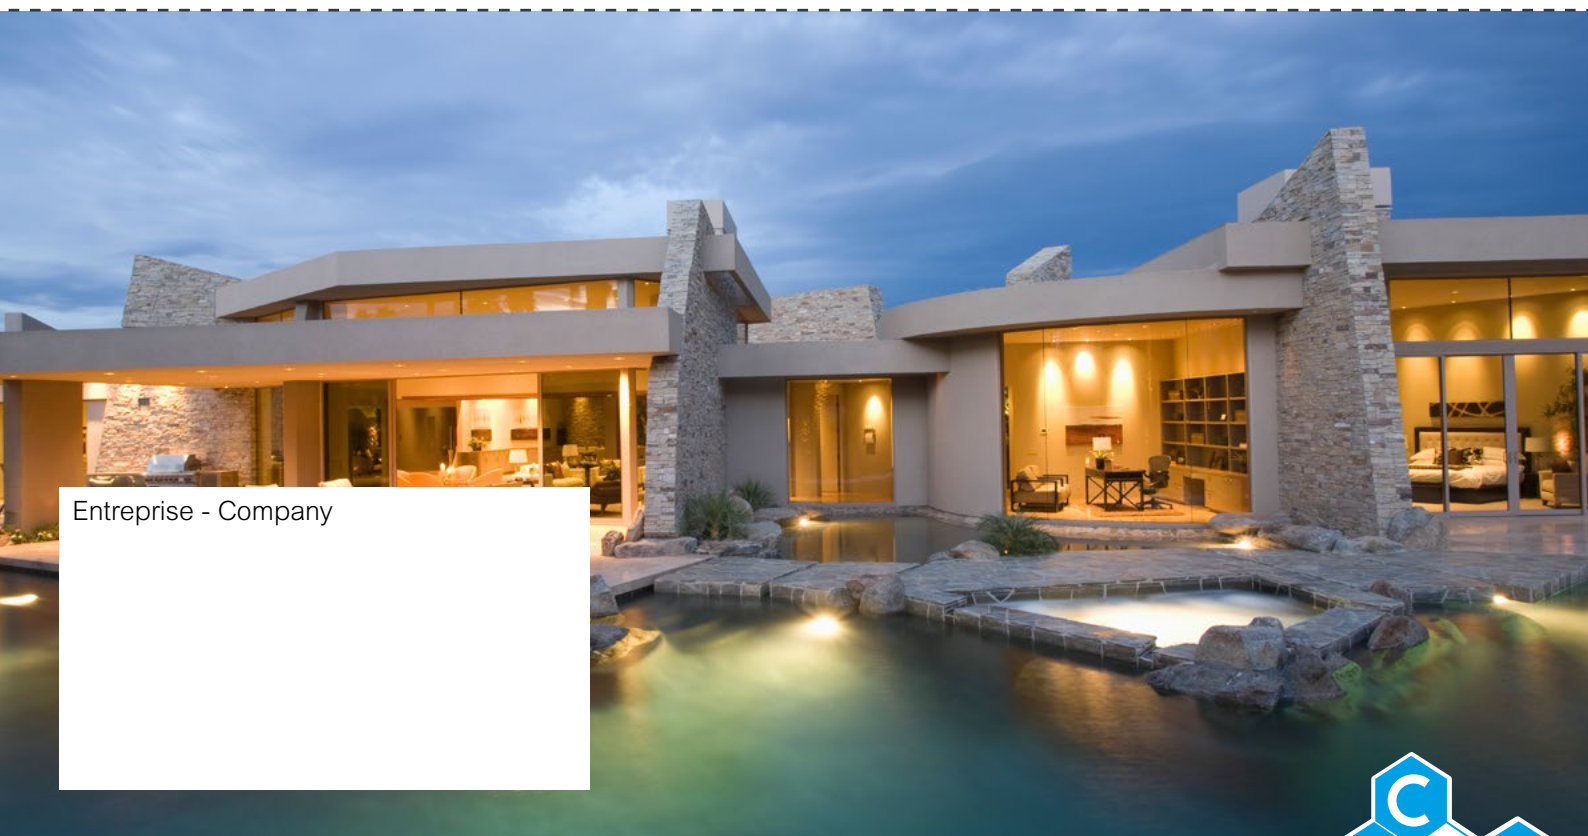

CHOISISSEZ LE CONTRÔLEUR EN FONCTION DE VOS BESOINS !
CHOOSE THE RIGHT CONTROLLER FOR YOUR NEEDS!

Versions sans Bluetooth® - Versions without Bluetooth®

MODÈLE	MODEL	BRIO RC+	A 100 RC+	A 300 RC+	MOD BRIO RC+
Référence	Reference	PF10R088	PF10R057	PF10R058	PF10R089
Coffret	Panel	110x160x42 mm	155x155x125 mm	300x142x450 mm	53x90x60mm
Alimentation	Power supply	12V AC		230V AC / 50 Hz	
Puissance pilotée	Power managed	120 W	100 W	300 W	1200 W
Affichage	Display	2 caractères - 2 characters		1 caractère - character	
Alimentation 12V	12V power supply	100 W		300 W	
Télécommande radio	Radio control	400 mHz - 4 boutons (4 channels)			
Portée radio	Radio range	25 m			

Avec application Bluetooth® - With Bluetooth® application

MODÈLE	MODEL	BRIO RC+	A 100 RC+
Référence	Reference	PF10R08E	PF10R067
Coffret	Panel	110x160x42 mm	155x155x125 mm
Alimentation	Power supply	12V AC	230V AC / 50 Hz
Puissance pilotée	Power managed	120 W	100 W
Affichage	Display	2 caractères - 2 characters	
Alimentation 12V	12V power supply	100 W	
Télécommande radio	Radio control	400 mHz - 4 boutons (4 channels)	
Portée radio	Radio range	25 m	
Bluetooth®	Bluetooth®	BLE 4.0	

Entreprise - Company

Ne pas jeter sur la voie publique
Don't trash on street

ZAC - SAUMATY SEON - 21 rue Henri et Antoine MAURRAS
13 016 - MARSEILLE - FRANCE