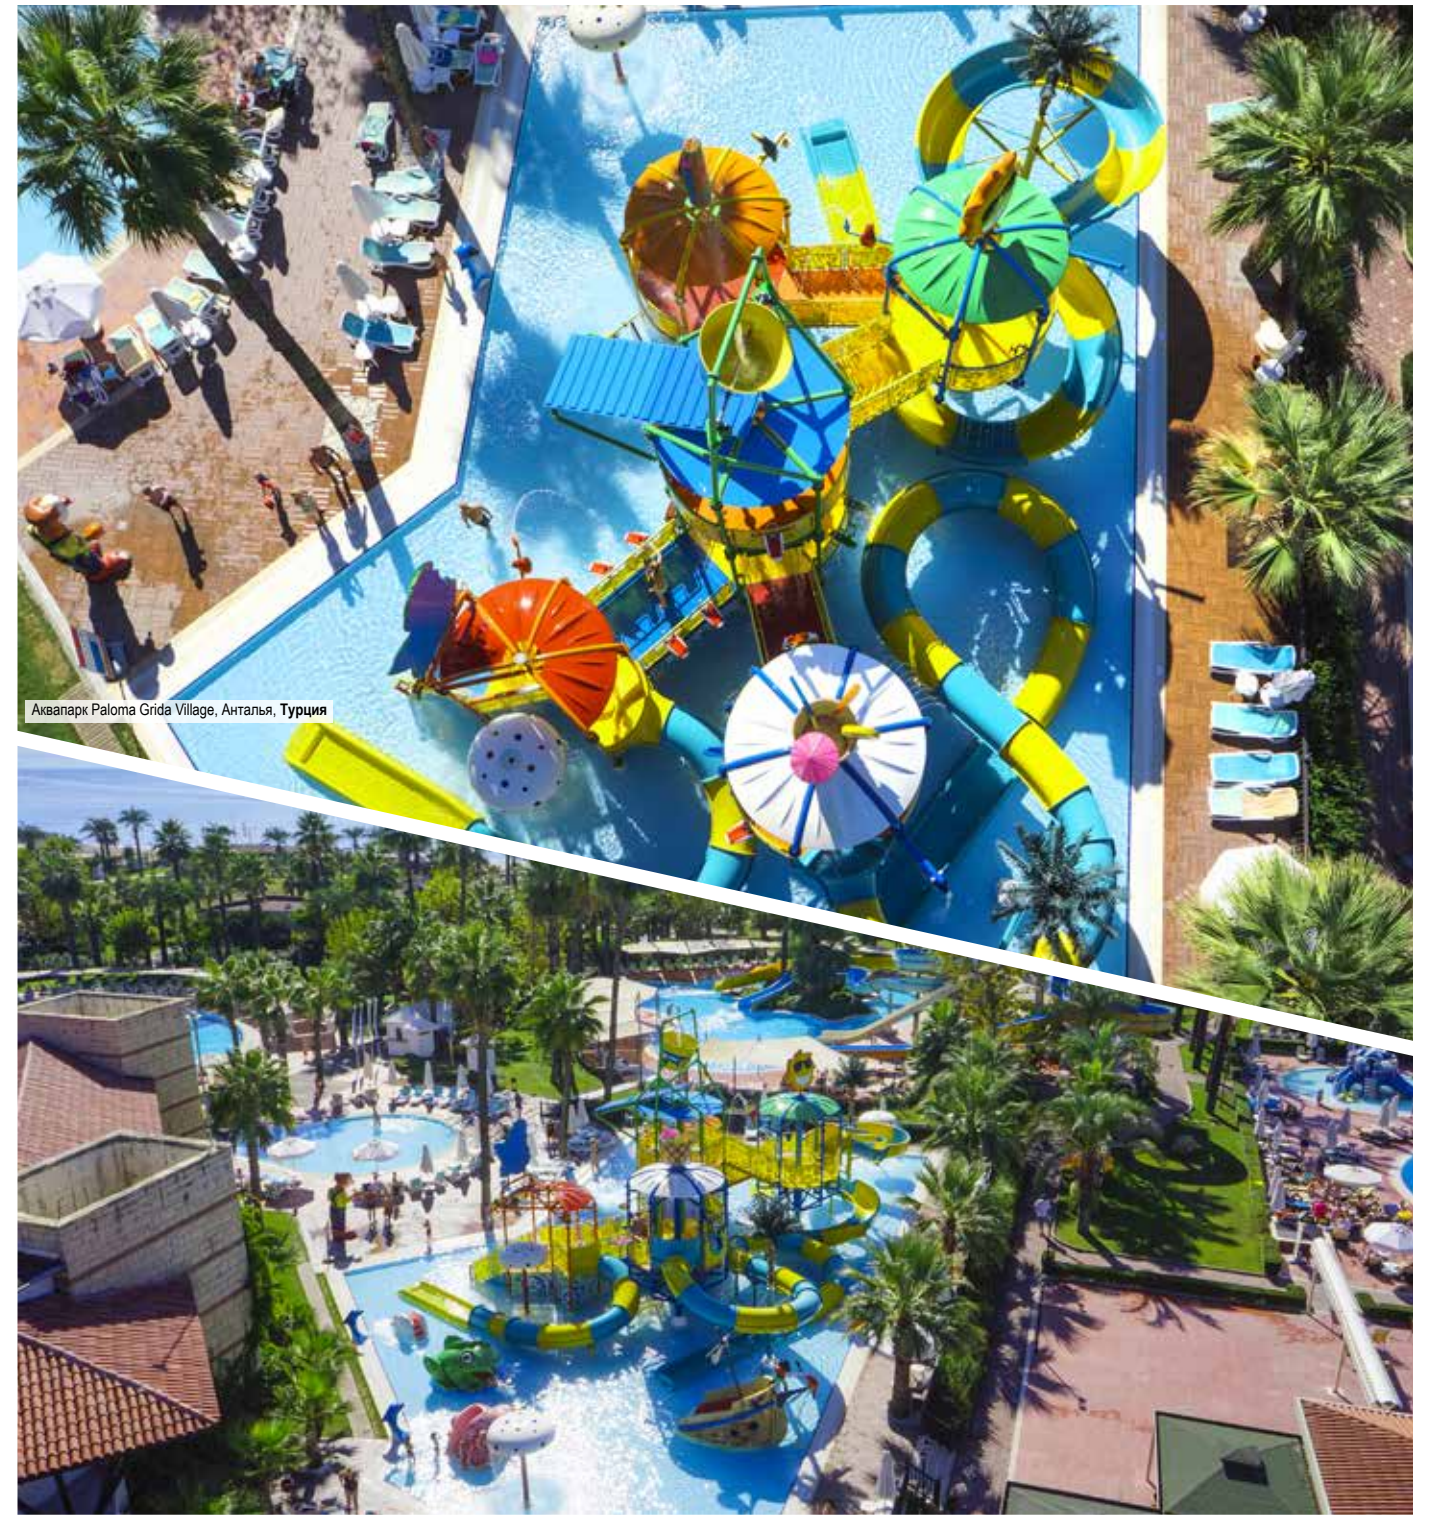

Количество интерактивных аттракционов может меняться в соответствии со специальными требованиями конструкции

ОКЕАНСКИЕ ПИРАТЫ

Отель Ялта-Интурист, Ялта, Россия

B9

Тематические многоуровневые водные игровые комплексы от Polin, разработаны специально для того, чтобы дети смогли окунуться в веселую атмосферу водных забав. Горки, краны, водные пушки и многие другие водные аттракционы превосходно спроектированы, чтобы позволить маленьким гостям получить незабываемые ощущения от веселых водных игр.

Парки развлечений Amaazia Amusement Parks, Сураат, Индия

B9

РАЙСКИЙ ОСТРОВ

Аквапарк Paloma Grida Village, Анталья, Турция

Аквапарк Paloma Grida Village, Анталья, Турция

Аквапарк Agua Magica, Севилья, Испания

Аквапарк Гавайи, Одесса, Украина

ПОДВОДНЫЙ МИР

Акваларк Queen's Park Tekirova, Анталья, Турция

КОСМОС

Акваларк отеля Royal Seginus, Анталья, Турция

Отель Innvista, Анталья, Турция

АВТОРСКИЙ
ДИЗАЙН

Акваторк Splash World, Малага, Испания